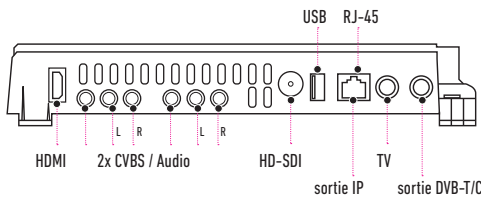

HDMI

Entrée HDMI  
Interface multimédia  
haute résolution

CVBS

2 Entrées CVBS  
et audio stéréo

SDI

Entrée HD-SDI  
Interface de  
vidéo numérique

USB

Permet de  
reproduire des  
vidéos au travers  
du port USB

### Modèle MAC-HD (4493)

Entrées vidéo	4 (2x) CVBS, HDMI, HD-SDI	
Standards de vidéo	PAL/SECAM/NTSC/B&W	
Entrée audio	1 (mono et stéréo)	
Audio Analogique et Numérique	Oui	
Niveau d'entrée audio (analogique)	0,5 - 2,5	
Compression Vidéo	MPEG2 MP@ML, H.264/MPEG4 AVC MP L4.1	
Qualité vidéo	SD, HD (480i, 576i, 480P, 576P, 720p50, 720p, 1080i50, 1080i60, 1080p50, 1080p60)	
Compression Audio	MPEG1 layer II	
Résolution maximum	1080p60	
Sorties DVB-T / DVB-C	DVB-T par ETSI EN 300 744 DVB-C par ETSI EN 300 429	
Largeur de bande	MHz	6 / 7 / 8
Nombre de porteuses		2K / 8K
MER	dB	≥ 40
Fréquence centrale	MHz	45 - 858
Niveau de sortie	dBμV	≥ 80
Atténuation de passage	dB	0,5
Step de fréquence	kHz	1
Réglage de niveau	dB	-25
Stabilité de fréquence	ppm	≤±30
Pureté spectrale	dBc	≤-60
Facteur de bruit (ΔB = 8 MHz)	dBc	≤-65
Fréquence Loophthrough		45 MHz à 2,5 GHz
Débit de symbole DVB-C	Kbps	3000 - 8000
Constellation		DVB-T: 16QAM , 64QAM DVB-C: 16QAM , 32QAM , 64QAM , 128QAM , 256QAM
Sortie IP		IEEE 802.3 10/100 Base T
Encapsulé IP		According to ETSI TS 102 034 v1.31(2007-10) and SMPTE ST 2022-2:2007
Outflow IP		CBR / VBR
Adresse IP		Unicast / Multicast
Protocoles de transmission		UDP / RTP
Format encapsulé IP		SPTS
Signalisation DVB		PAT, PMT, SDT, TDT, TOT
Adaptation de NIT et SDT		Oui
Adaptation de PSI/SI		Génération et insertion de tables PAT, PMT, SDT, NIT
Configuration de SID		Oui

Édition nom du service (EIT)		Oui (ex. "camera piscine")
Édition description de l'évènement (EIT)		Oui (ex. "ouvert de 9h à 18h")
Mise à jour		via USB ou web
Tension secteur	VAC	230 - 240
Dimensions / poids	mm/kg	300 x 250 x 40 / 2,5