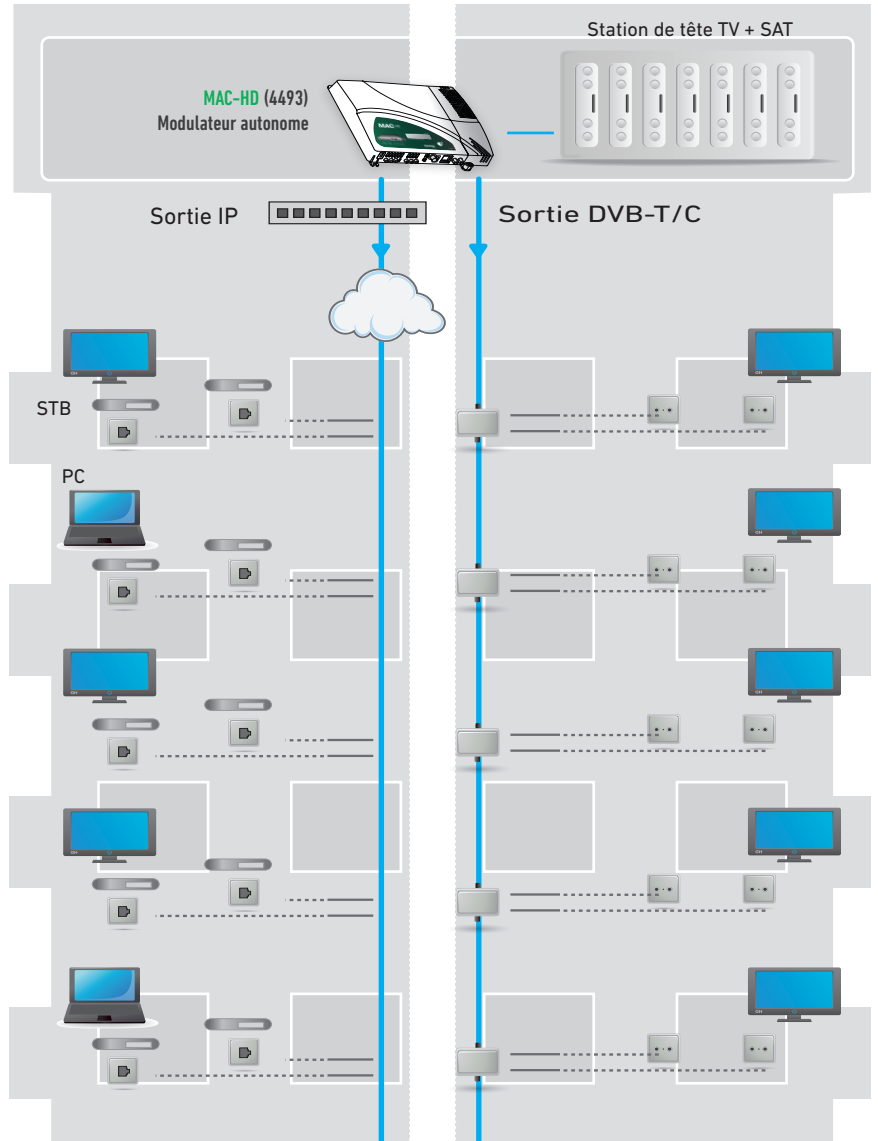

SOURCES DE SIGNAUX

Canal reproduction DVD

Canal Satellite (IRD)

Canal video-surveillance

Canal studio

Canal informative (USB)